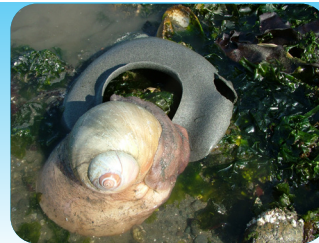

INVERTEBRATES:
สัตว์ไม่มีกระดูกสันหลัง:

English/Thai

**SEATTLE
AQUARIUM**

คู่มือภาคสนาม

การสำรวจ
หาดพู่เจ็ดขา

Sea Anemone
ดอกไม้ทะเล

Sand Dollar
อีแปะทะเล

Dungeness crab
ปูตีนเจเนสส์

Kelp Crab
ปูสาหร่ายทะเล

Barnacle
เพรียง

Purple sea star
ดาวทะเลสีม่วง

Sunflower sea star
ดาวทะเลดอก
ทานตะวัน

Sea urchin
เม่นทะเล

Moon snail
หอยวงเดือน

Cockle clam
หอยแครง

Mussel
หอยแมลงภู่

Chiton
หินทะเล

Sea slug
ทากทะเล

Sea cucumber
ปลิงทะเล

Octopus
หมึกสาย

Whelk
หอยทากทะเล

Limpet
หอยทะเล

Hermit crab
ปูเสฉวน

FISH:
ปลา:

Tide pool sculpin
ปลาแมงป่องไทดัลพูล

Shiner perch
ปลากะพงไซเนอร์

Salmon
ปลาแซลมอน

Gunnel
ปลากันเนล

Rockfish
ปลาร็อคฟิช

MARINE MAMMALS:
สัตว์เลี้ยงลูกด้วยน้ำนมทางทะเล:

Harbor seal
แมวน้ำฮาร์เบอร์

California sea Lion
สิงโตทะเล
แคลิฟอร์เนีย