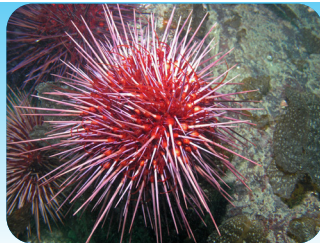

INVERTEBRATES:
สัตว์ไม่มีกระดูกสันหลัง:

English/Thai

**SEATTLE
AQUARIUM**

คู่มือภาคสนาม

การสำรวจ
หาดพู่เจ็ดขา

Sea Anemone
ดอกไม้ทะเล

Sand Dollar
อีแปะทะเล

Dungeness crab
ปูตีนเจเนสส์

Kelp Crab
ปูสาหร่ายทะเล

Barnacle
เพรียง

Purple sea star
ดาวทะเลสีม่วง

Sunflower sea star
ดาวทะเลดอก
ทานตะวัน

Sea urchin
เม่นทะเล

Moon snail
หอยวงเดือน

Cockle clam
หอยแครง

Mussel
หอยแมลงภู่

Chiton
หินทะเล

Sea slug
ทากทะเล

Sea cucumber
ปลิงทะเล

Octopus
หมึกสาย

Whelk
หอยทากทะเล

Limpet
หอยทะเล

Hermit crab
ปูเสฉวน

FISH:
ปลา:

Tide pool sculpin
ปลาแมงป่องไทดัลพูล

Shiner perch
ปลากะพงไซเนอร์

Salmon
ปลาแซลมอน

Gunnel
ปลากันเนล

Rockfish
ปลาร็อคฟิช

MARINE MAMMALS:
สัตว์เลี้ยงลูกด้วยน้ำนมทางทะเล:

Harbor seal
แมวน้ำฮาร์เบอร์

California sea Lion
สิงโตทะเล
แคลิฟอร์เนีย