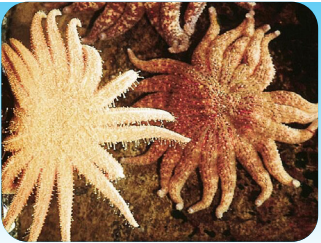

INVERTEBRATES:
สัตว์ไม่มีกระดูกสันหลัง:

English/Thai

**SEATTLE
AQUARIUM**

คู่มือภาคสนาม

การสำรวจ
หาดพู่เจ็ดขา

Sea Anemone
ดอกไม้ทะเล

Sand Dollar
อีแปะทะเล

Dungeness crab
ปูตีนเจเนสส์

Kelp Crab
ปูสาหร่ายทะเล

Barnacle
เพรียง

Purple sea star
ดาวทะเลสีม่วง

Sunflower sea star
ดาวทะเลดอก
ทานตะวัน

Sea urchin
เม่นทะเล

Moon snail
หอยวงเดือน

Cockle clam
หอยแครง

Mussel
หอยแมลงภู่

Tide pool sculpin
ปลาแมงป่องไทดัลพูล

Shiner perch
ปลากะพงไซเนอร์

Salmon
ปลาแซลมอน

Gunnel
ปลากันเนล

Rockfish
ปลาร็อคฟิช

MARINE MAMMALS:
สัตว์เลี้ยงลูกด้วยน้ำนมทางทะเล:

Harbor seal
แมวน้ำฮาร์เบอร์

California sea Lion
สิงโตทะเล
แคลิฟอร์เนีย

Gray whale
วาฬสีเทา

Harbor porpoise
โลมาปากอ่าว

Orca
วาฬออร์กา

BIRDS:
นก:

Puffin
นกพัฟฟิน

Black oystercatcher
นกพรานหอยสีดำ

Sand piper
นกอีโก้

Blue heron
นกเขรอน