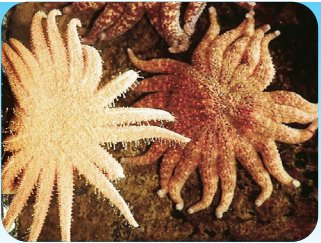

INVERTEBRATES:
무척추동물:

English/Korean

**SEATTLE
AQUARIUM**

휴대용 도감

탐험

Puget Sound 해변

Sea Anemone
말미잘

Sand Dollar
연잎성게

Dungeness crab
던지네스게

Kelp Crab
빨물맞이게

Barnacle
따개비

Purple sea star
자주불가사리

Sunflower sea star
해바라기불가사리

Sea urchin
성게

Moon snail
옆줄구슬우렁이

Cockle clam
새조개

Mussel
홍합

Chiton
군부

Sea slug
갯민숭달팽이

Sea cucumber
해삼

Octopus
문어

Whelk
쇠고둥

Limpet
삿갓조개

Hermit crab
소라게

FISH:
물고기:

Tide pool sculpin
조수웅덩이 독중개

Shiner perch
망상어

Salmon
연어

Gunnel
베도라치

Rockfish
볼락

MARINE MAMMALS:
해양 포유 동물:

Harbor seal
바다표범