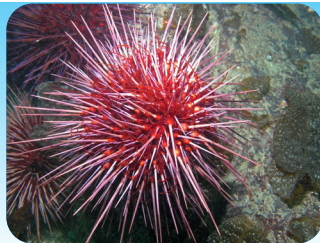

INVERTEBRATES:
무척추동물:

English/Korean

**SEATTLE
AQUARIUM**

휴대용 도감

탐험

Puget Sound 해변

Sea Anemone
말미잘

Sand Dollar
연잎성게

Dungeness crab
던지네스게

Kelp Crab
빨물맞이게

Barnacle
따개비

Purple sea star
자주불가사리

Sunflower sea star
해바라기불가사리

Sea urchin
성게

Moon snail
옆줄구슬우렁이

Cockle clam
새조개

Mussel
홍합

Chiton
군부

Sea slug
갯민숭달팽이

Sea cucumber
해삼

Octopus
문어

Whelk
쇠고둥

Limpet
삿갓조개

Hermit crab
소라게

FISH:
물고기:

Tide pool sculpin
조수웅덩이 독중개

Shiner perch
망상어

Salmon
연어

Gunnel
베도라치

Rockfish
볼락

MARINE MAMMALS:
해양 포유 동물:

Harbor seal
바다표범