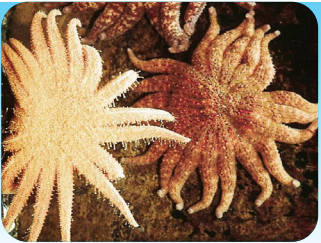

INVERTEBRATES:

សត្វពិតឆ្អឹងកង៖

English/Khmer

**SEATTLE
AQUARIUM**

ការណែនាំនៅទីតាំង

ការស្វែងយល់

ផ្លូវ Puget Sound

Sea Anemone
សារាយសមុទ្រ

Sand Dollar
ខ្យង Sand Dollar

Dungeness crab
ក្តាមី Dungeness

Kelp Crab
ក្តាមី Kelp

Barnacle
ខ្យង Barnacle

Purple sea star
ក្រចាប់សមុទ្រពណ៌ស្វាយ

Sunflower sea star
ក្រចាប់សមុទ្រ

Sea urchin
កាំប្រម៉ាខ្យាច់

Moon snail
ខ្យងព្រះចន្ទ

Hermit crab
ក្តាមសំបកខ្យង

FISH:
ត្រី៖

Tide pool sculpin
ត្រី Tide pool sculpin

Shiner perch
ត្រី Shiner Perch

Salmon
ត្រីសាលម៉ុន

Gunnel
ត្រី Gunnel

Rockfish
ត្រីថ្ម

MARINE MAMMALS:
ថនិកសត្វក្នុងសមុទ្រ៖

Harbor seal
សត្វភោធម្មតា

California sea Lion
ឆោសមុទ្រនៅរដ្ឋ California

Gray whale
ត្រីបាឡែនប្រផេះ

Harbor porpoise
ត្រីផ្សោត Harbor Porpoise

Orca
ត្រីបាឡែនពិយាត

ឋានៈសត្វ៖

Puffin
សត្វ Puffin

Black oystercatcher
សត្វចាបខ្មៅស៊ីអយស្ទ័រ