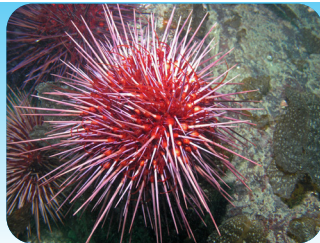

INVERTEBRATES:

សត្វពិតឆ្អឹងកង៖

English/Khmer

**SEATTLE
AQUARIUM**

ការណែនាំនៅទីតាំង

ការស្វែងយល់

ផ្លូវ Puget Sound

Sea Anemone
សារាយសមុទ្រ

Sand Dollar
ខ្យង Sand Dollar

Dungeness crab
ក្តាមី Dungeness

Kelp Crab
ក្តាមី Kelp

Barnacle
ខ្យង Barnacle

Purple sea star
ក្រចាប់សមុទ្រពណ៌ស្វាយ

Sunflower sea star
ក្រចាប់សមុទ្រ

Sea urchin
កាំប្រម៉ាខ្យាច់

Moon snail
ខ្យងព្រះចន្ទ

Cockle clam
ក្រែង

Mussel
សត្វគ្រប់ពុះទា

Chiton
សិប្បីជាតិ

Sea slug
ខ្យង Sea Slug

Sea cucumber
ក្រសក់សមុទ្រ

Octopus
មីក

Whelk
ខ្យង Whelk

Limpet
ខ្យងទាក់

Hermit crab
ក្តាមសំបកខ្យង

FISH:
ត្រី៖

Tide pool sculpin
ត្រី Tide pool sculpin

Shiner perch
ត្រី Shiner Perch

Salmon
ត្រីសាលម៉ុន

Gunnel
ត្រី Gunnel

Rockfish
ត្រីថ្ម

MARINE MAMMALS:
ថនិកសត្វក្នុងសមុទ្រ៖