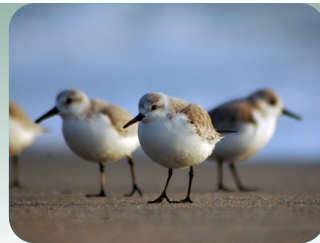

Hermit crab
ក្តាមសំបកខ្យង

FISH:
ត្រី៖

Tide pool sculpin
ត្រី Tide pool sculpin

Shiner perch
ត្រី Shiner Perch

Salmon
ត្រីសាលម៉ុន

Gunnel
ត្រី Gunnel

Rockfish
ត្រីថ្ម

MARINE MAMMALS:
ថនិកសត្វក្នុងសមុទ្រ៖

Harbor seal
សត្វភោធម្មតា

California sea Lion
ឆោសមុទ្រនៅរដ្ឋ California

Gray whale
ត្រីបាឡែនប្រផេះ

Harbor porpoise
ត្រីផ្សោត Harbor Porpoise

Orca
ត្រីបាឡែនពិយាត

ឋានៈសត្វ៖

Puffin
សត្វ Puffin

Black oystercatcher
សត្វចាបខ្មៅស៊ីអយស្ទ័រ